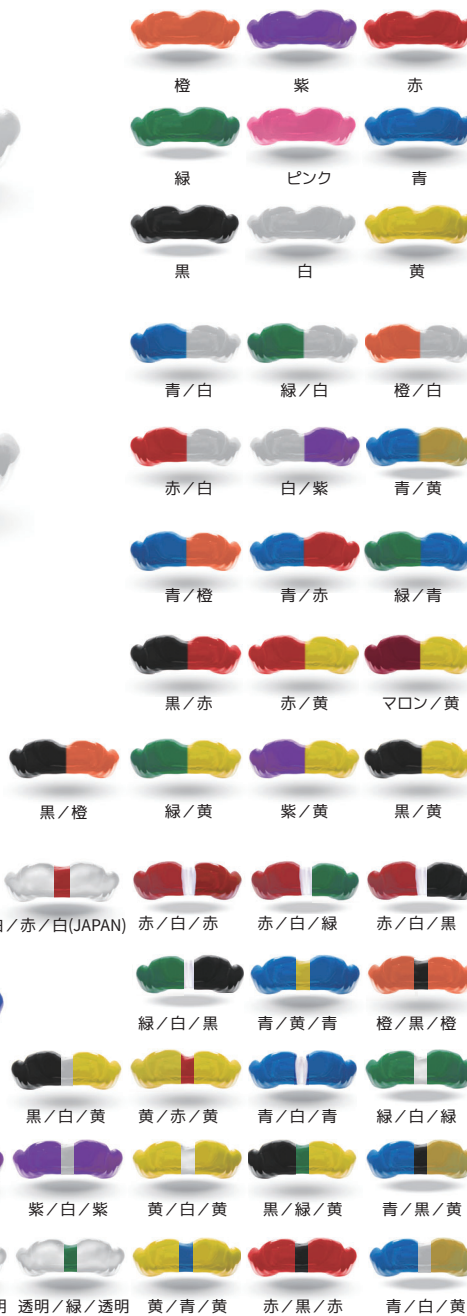

ブルー

イエロー

オレンジ

グリーン

パープル

ネオンブルー

ネオンイエロー

ゴールド

半透明

2色タイプ

黒/白

3色タイプ

赤/白/青

緑/黒/緑

黒/黄/緑

2層構造

ファンガード

プレミアムマウスガード

硬さの異なる2層のシートを採用。タイダイ(絞り染め)をイメージした鮮やかなデザインが特徴です。

デザイン性と耐久性を追求

素材：EVA（軟質）

YouTubeでプロモーションビデオを好評公開中。

ミリタリー

レインボー

パトリオット

ミッドナイト

フラミンゴ

シャムロック

2層構造

グリッターガード

プレミアムマウスガード

硬さの異なる2層のシートを採用。ラメの入ったキラキラしたデザインが特徴です。