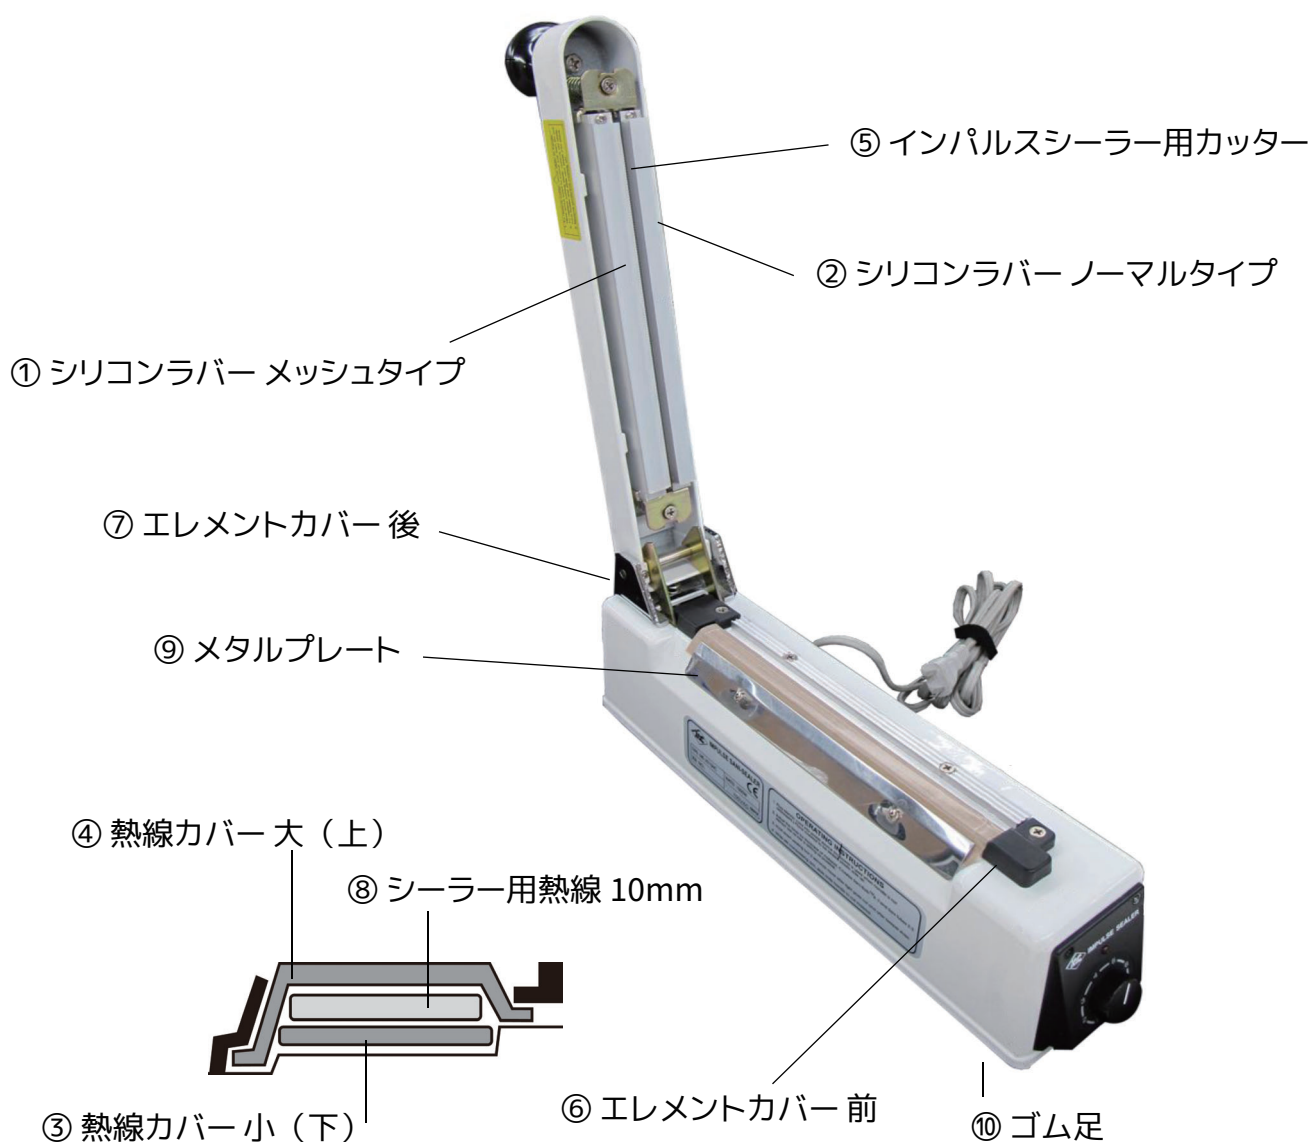

# インパルスシーラー各部名称

## 主要消耗品

| 番号 | 商品番号   | 商品名                       |
|----|--------|---------------------------|
| ①  | 007637 | シリコンラバー メッシュタイプ           |
| ②  | 007638 | シリコンラバー ノーマルタイプ           |
| ③  | 007639 | 熱線カバー 小(下)                |
| ④  | 007642 | 熱線カバー 大(上)                |
| ⑤  | 007643 | マグネットシーラー・インパルスシーラー兼用カッター |
| ⑥  | 007648 | インパルスシーラー用エレメントカバー前       |
| ⑦  | 007649 | インパルスシーラー用エレメントカバー後       |
| ⑧  | 007650 | シーラー用熱線 10mm 2入           |
| ⑨  | 007657 | インパルスシーラー メタルプレート         |
| ⑩  | 007645 | インパルスシーラー-2010HC用ゴム足      |