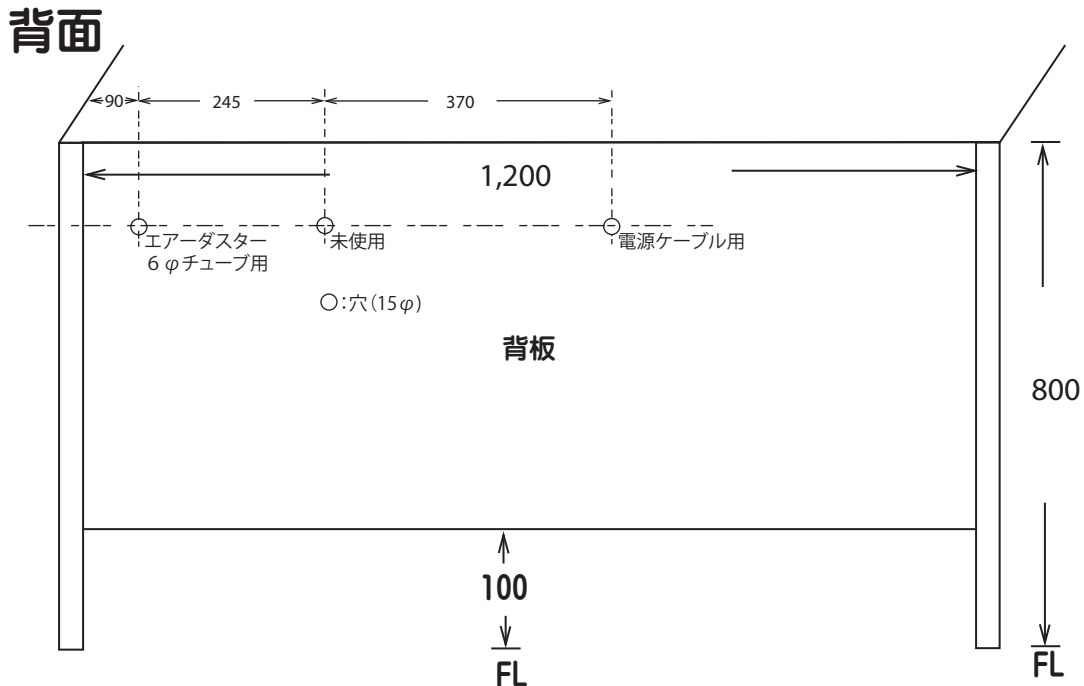

ラボベンチ スティール

4脚アジャスタ付

単位 : mm