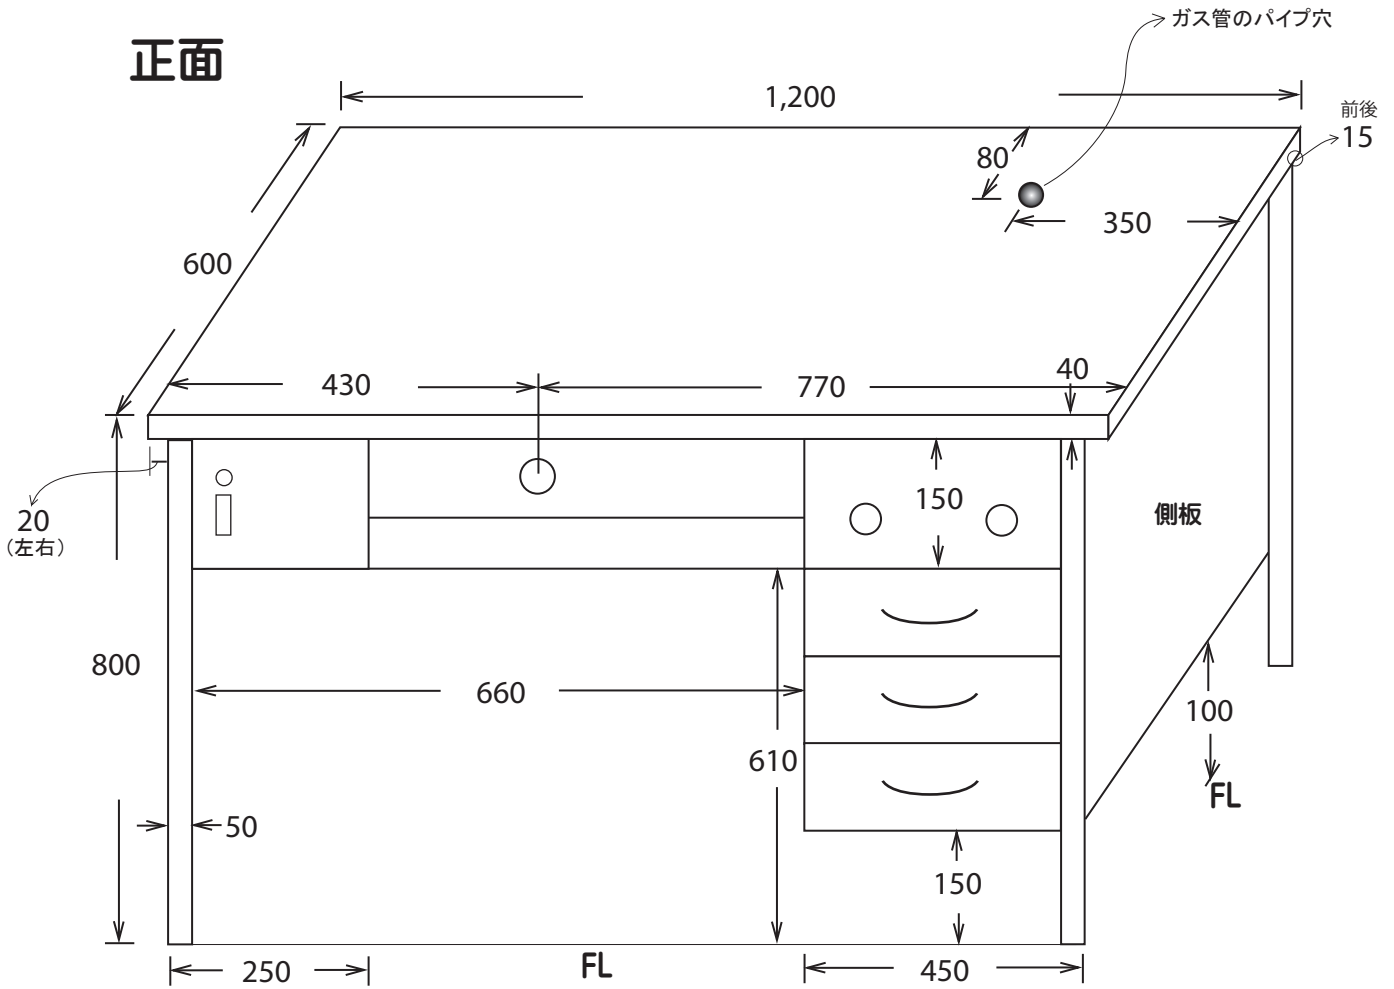

ラボベンチ スティール

4脚アジャスタ付

単位 : mm